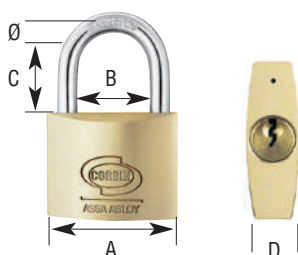

CORBIN

Candado Latón arco Standard

Cuerpo de latón macizo, arco de acero cementado y cromado.
Caja de cartón individual.

NOVEDAD

Artículo	Precio	A	Ø	B	C	D	Cod. barras	8014017...	
L.110.20	2,74	20	3	9	11	11	828375	12	
L.110.25	3,35	25	4	13	13	12	828399	12	
L.110.30	5,02	30	5	16	16	13	828566	12	
L.110.40	7,15	40	6	23	23	14	828597	12	
L.110.50	13,23	50	8	29	27	16	828627	6	
L.110.60	18,55	60	9	36	33	19	828658	6	
L.110.70	26,30	70	11	41	41	21	828672	4	

Candado latón arco Standard con llaves iguales

Artículo	Precio	Llave	A	Ø	B	C	D	Cod. barras	8014017...	
L-110-25-KA1	3,50	KA1	25	4	13	13	12	828405	12	
L-110-25-KA2	3,50	KA2	25	4	13	13	12	835182	12	
L-110-30-KA1	5,18	KA1	30	5	16	16	13	828573	12	
L-110-30-KA2	5,18	KA2	30	5	16	16	13	828580	12	
L-110-30-KA3	5,18	KA3	30	5	16	16	13	835199	12	
L-110-40-KA1	7,30	KA1	40	6	23	23	14	828603	12	
L-110-40-KA3	7,30	KA3	40	6	23	23	14	835205	12	
L-110-40-KA5	7,30	KA5	40	6	23	23	14	835229	12	
L-110-50-KA1	13,38	KA1	50	8	29	27	16	828634	6	
L-110-50-KA3	13,38	KA3	50	8	29	27	16	835236	6	
L-110-50-KA5	13,38	KA5	50	8	29	27	16	835250	6	
L-110-60-KA1	18,70	KA1	60	9	36	33	19	828665	6	
L-110-60-KA2	18,70	KA2	60	9	36	33	19	835267	6	
L-110-60-KA3	18,70	KA3	60	9	36	33	19	835274	6	

Candado Latón arco Largo

Cuerpo de latón macizo, arco de acero cementado y cromado.
Caja de cartón individual.

NOVEDAD

Artículo	Precio	A	Ø	B	C	D	Cod. barras	8014017...	
L.112.20	3,04	20	3	9	21	11	828689	12	
L.112.25	3,80	25	4	13	23	12	828696	12	
L.112.30	5,78	30	5	16	23	13	828702	12	
L.112.40	7,91	40	6	22	41	14	828719	12	
L.112.50	13,38	50	8	29	*55	16	828726	6	

Candado latón arco Largo con llaves iguales

Artículo	Precio	Llave	A	Ø	B	C	D	Cod. barras	8014017...	
L-112-25-KA1	3,96	KA1	25	4	13	23	12	835298	12	
L-112-30-KA1	5,94	KA1	30	5	16	23	13	835304	12	
L-112-40-KA1	8,06	KA1	40	6	22	41	14	835311	12	
L-112-50-KA1	13,56	KA1	50	8	29	*55	16	835328	6	