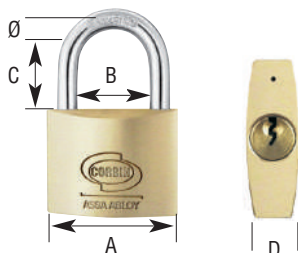

CORBIN

Candado Latón arco Standard

Cuerpo de latón macizo, arco de acero cementado y cromado.
Caja de cartón individual.

NOVEDAD

Artículo	Precio	A	Ø	B	C	D	Cod. barras	8014017...	
L.110.20	2,74	20	3	9	11	11	828375	12	
L.110.25	3,35	25	4	13	13	12	828399	12	
L.110.30	5,02	30	5	16	16	13	828566	12	
L.110.40	7,15	40	6	23	23	14	828597	12	
L.110.50	13,23	50	8	29	27	16	828627	6	
L.110.60	18,55	60	9	36	33	19	828658	6	
L.110.70	26,30	70	11	41	41	21	828672	4	

Candado latón arco Standard con llaves iguales

Artículo	Precio	Llave	A	Ø	B	C	D	Cod. barras	8014017...	
L-110-25-KA1	3,50	KA1	25	4	13	13	12	828405	12	
L-110-25-KA2	3,50	KA2	25	4	13	13	12	835182	12	
L-110-30-KA1	5,18	KA1	30	5	16	16	13	828573	12	
L-110-30-KA2	5,18	KA2	30	5	16	16	13	828580	12	
L-110-30-KA3	5,18	KA3	30	5	16	16	13	835199	12	
L-110-40-KA1	7,30	KA1	40	6	23	23	14	828603	12	
L-110-40-KA3	7,30	KA3	40	6	23	23	14	835205	12	
L-110-40-KA5	7,30	KA5	40	6	23	23	14	835229	12	
L-110-50-KA1	13,38	KA1	50	8	29	27	16	828634	6	
L-110-50-KA3	13,38	KA3	50	8	29	27	16	835236	6	
L-110-50-KA5	13,38	KA5	50	8	29	27	16	835250	6	
L-110-60-KA1	18,70	KA1	60	9	36	33	19	828665	6	
L-110-60-KA2	18,70	KA2	60	9	36	33	19	835267	6	
L-110-60-KA3	18,70	KA3	60	9	36	33	19	835274	6	

Candado Latón arco Largo

Cuerpo de latón macizo, arco de acero cementado y cromado.
Caja de cartón individual.

NOVEDAD

Artículo	Precio	A	Ø	B	C	D	Cod. barras	8014017...	
L.112.20	3,04	20	3	9	21	11	828689	12	
L.112.25	3,80	25	4	13	23	12	828696	12	
L.112.30	5,78	30	5	16	23	13	828702	12	
L.112.40	7,91	40	6	22	41	14	828719	12	
L.112.50	13,38	50	8	29	*55	16	828726	6	

Candado latón arco Largo con llaves iguales

Artículo	Precio	Llave	A	Ø	B	C	D	Cod. barras	8014017...	
L-112-25-KA1	3,96	KA1	25	4	13	23	12	835298	12	
L-112-30-KA1	5,94	KA1	30	5	16	23	13	835304	12	
L-112-40-KA1	8,06	KA1	40	6	22	41	14	835311	12	
L-112-50-KA1	13,56	KA1	50	8	29	*55	16	835328	6	