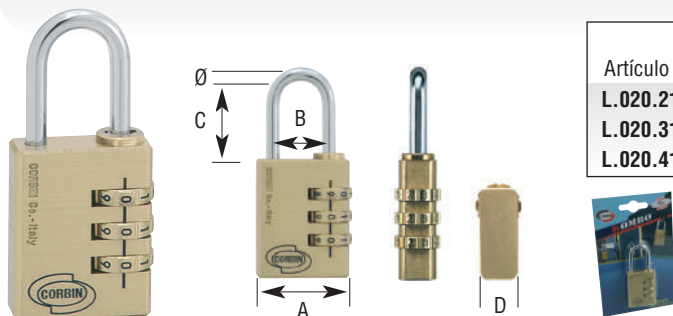

Kombo

Candado de combinación reajutable. Cuerpo latón. 3/4 cifras lateral. Presentación en blíster.

Artículo	Precio	A	Ø	B	C	D	Nº cifras	Cod. barras 8014017...	
L.020.21	11,12	20	3	9	22	10	3	175837	12
L.020.31	13,54	29	5	13	27	13	3	175844	12
L.020.41	19,58	39	6	20	30	14	4	175851	12

Llaves en bruto

Llaves en bruto

Latón niquelado.