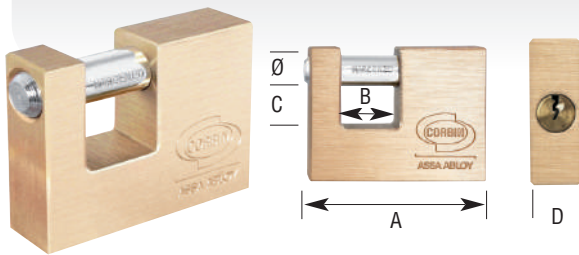

Euromarine arco Largo

Cuerpo y arco de latón cromoplataados, resistente a la corrosión, resortes de acero inoxidable.
Presentación en blíster.

Artículo	Precio	A	Ø	B	C	D	Cod. barras	8014017...
L.102.26	20,25	25	4	13	24	12	000337	12
L.102.31	23,07	30	5	16	24	13	000344	12
L.102.41	26,13	40	6	23	38	14	000351	12
L.102.51	32,91	50	8	29	80	16	000368	6

Euromarine arco Largo con llaves iguales

Artículo	Precio	Llave	A	Ø	B	C	D	Cod. barras	8014017...
L-102-30-KA-C1	23,67	C1	30	5	16	24	13	109658	12*
L-102-40-KA-D1	26,73	D1	40	6	23	38	14	109665	12*

* Presentación en caja de cartón individual

Candado rectangular bayoneta

Cuerpo de latón macizo, arco tipo bayoneta de acero cementado y cromado.
En caja de cartón individual.

NOVEDAD

Artículo	Precio	A	Ø	B	C	D	Cod. barras	8014017...
L.311.50	12,50	50	6	17	11	12	828733	6
L.311.70	23,41	70	12	22	15	17	828740	6
L.311.90	34,36	90	12	36	18	17	828757	6

Candado blindado

Cuerpo de latón macizo, protegido por una coraza de acero cementado y cromoplataado.
En caja de cartón individual.

NOVEDAD

Artículo	Precio	A	Ø	B	C	D	Cod. barras	8014017...
L.211.60	37,10	60	10	22	11	24	828412	6
L.211.80	45,60	80	11	30	14	29	828467	6
L.211.90	51,70	90	12	36	19	29	828511	6