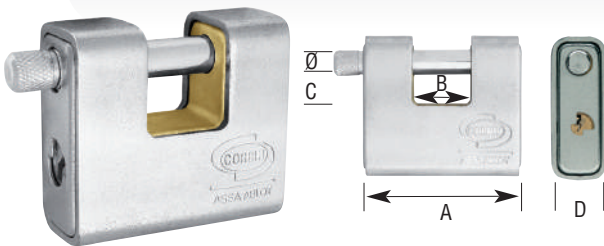

Euromarine arco Largo

Cuerpo y arco de latón cromoplataados, resistente a la corrosión, resortes de acero inoxidable.
Presentación en blíster.

Artículo	Precio	A	Ø	B	C	D	Cod. barras	8014017...
L.102.26	20,25	25	4	13	24	12	000337	12
L.102.31	23,07	30	5	16	24	13	000344	12
L.102.41	26,13	40	6	23	38	14	000351	12
L.102.51	32,91	50	8	29	80	16	000368	6

Euromarine arco Largo con llaves iguales

Artículo	Precio	Llave	A	Ø	B	C	D	Cod. barras	8014017...
L-102-30-KA-C1	23,67	C1	30	5	16	24	13	109658	12*
L-102-40-KA-D1	26,73	D1	40	6	23	38	14	109665	12*

* Presentación en caja de cartón individual

Candado rectangular bayoneta

Cuerpo de latón macizo, arco tipo bayoneta de acero cementado y cromado.
En caja de cartón individual.

NOVEDAD

Artículo	Precio	A	Ø	B	C	D	Cod. barras	8014017...
L.311.50	12,50	50	6	17	11	12	828733	6
L.311.70	23,41	70	12	22	15	17	828740	6
L.311.90	34,36	90	12	36	18	17	828757	6

Candado blindado

Cuerpo de latón macizo, protegido por una coraza de acero cementado y cromoplataado.
En caja de cartón individual.

NOVEDAD

Artículo	Precio	A	Ø	B	C	D	Cod. barras	8014017...
L.211.60	37,10	60	10	22	11	24	828412	6
L.211.80	45,60	80	11	30	14	29	828467	6
L.211.90	51,70	90	12	36	19	29	828511	6