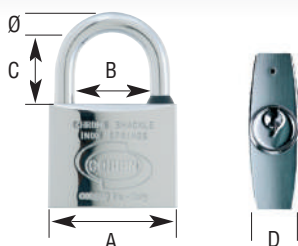

Candado latón arco Standard con llaves iguales

Artículo	Precio	Llave	A	Ø	B	C	D	Cod. barras	8014017...	
L-110-25-KA1	3,50	KA1	25	4	13	13	12	828405	12	
L-110-25-KA2	3,50	KA2	25	4	13	13	12	835182	12	
L-110-30-KA1	5,18	KA1	30	5	16	16	13	828573	12	
L-110-30-KA2	5,18	KA2	30	5	16	16	13	828580	12	
L-110-30-KA3	5,18	KA3	30	5	16	16	13	835199	12	
L-110-40-KA1	7,30	KA1	40	6	23	23	14	828603	12	
L-110-40-KA3	7,30	KA3	40	6	23	23	14	835205	12	
L-110-40-KA5	7,30	KA5	40	6	23	23	14	835229	12	
L-110-50-KA1	13,38	KA1	50	8	29	27	16	828634	6	
L-110-50-KA3	13,38	KA3	50	8	29	27	16	835236	6	
L-110-50-KA5	13,38	KA5	50	8	29	27	16	835250	6	
L-110-60-KA1	18,70	KA1	60	9	36	33	19	828665	6	
L-110-60-KA2	18,70	KA2	60	9	36	33	19	835267	6	
L-110-60-KA3	18,70	KA3	60	9	36	33	19	835274	6	

Candado Latón arco Largo

Cuerpo de latón macizo, arco de acero cementado y cromado.
Caja de cartón individual.

NOVEDAD

Artículo	Precio	A	Ø	B	C	D	Cod. barras	8014017...	
L.112.20	3,04	20	3	9	21	11	828689	12	
L.112.25	3,80	25	4	13	23	12	828696	12	
L.112.30	5,78	30	5	16	23	13	828702	12	
L.112.40	7,91	40	6	22	41	14	828719	12	
L.112.50	13,38	50	8	29	*55	16	828726	6	

Candado latón arco Largo con llaves iguales

Artículo	Precio	Llave	A	Ø	B	C	D	Cod. barras	8014017...	
L-112-25-KA1	3,96	KA1	25	4	13	23	12	835298	12	
L-112-30-KA1	5,94	KA1	30	5	16	23	13	835304	12	
L-112-40-KA1	8,06	KA1	40	6	22	41	14	835311	12	
L-112-50-KA1	13,56	KA1	50	8	29	*55	16	835328	6	

* Largo del arco aproximado

Euromarine arco Standard

Cuerpo y arco de latón cromoplateados, resistente a la corrosión, resortes de acero inoxidable.
Presentación en blíster.

Artículo	Precio	A	Ø	B	C	D	Cod. barras	8014017...	
L.100.26	18,34	25	4	13	14	12	000283	12	
L.100.31	20,99	30	5	16	17	13	000290	12	
L.100.41	23,24	40	6	23	24	14	000306	12	
L.100.51	30,33	50	8	29	28	16	000313	6	
L.100.61	40,70	60	9	36	34	19	000320	6	